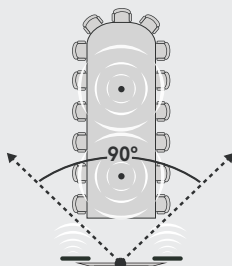

Rally Plus

最多 16 個座位