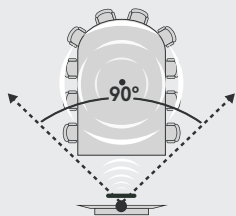

自動調整平移、傾斜和變焦

順暢的 PTZ 馬達可配合變焦程度調整平移和縮放速度。結果就是：在變焦拉遠時更快的攝影機移動速度而能更快取景對焦，以及在變焦拉近時較慢的攝影機移動速度來獲得更好的控制。

時尚的工業設計

優異的 PTZ 攝影機具有優異的消光黑和灰色飾條表面處理，搭配時尚設計的音訊元件與配件，在任何房間都能呈現優美外觀。

音訊

先進的模組化音訊

Rally 提供自然、清脆和具有高度辨識力的音訊。精緻靈敏的麥克風確保可以聽清會議中每個人的聲音，而獨立音箱讓較大的房間也能洋溢飽滿、生動的聲音。

房間前方音訊

Rally 音箱是設計為擺放在會議室前方。透過在桌上的麥克風和顯示器旁的音箱，可以從自然的方向提供聲音和視訊 — 而不會從您後方傳來聲音 — 讓對話感覺更自然生動。

最多 7 個麥克風

對於大型會議室，可增加 Rally 麥克風以擴展音訊覆蓋範圍，並提供方便的靜音控制。每個麥克風可增加六名與會者的覆蓋範圍，完美適合裝設於大會議空間和會議室。

連線與使用

智慧走線與內容分享

具有顯示器集線器和桌上集線器以盡量減少穿越房間的走線，Rally 元件和會議電腦可以安全地保持在視線之外。

響亮清晰

Rally 顯示器集線器內建的擴大器可以為最多兩個 Rally 音箱供電，在較大的房間也能提供飽滿的聲音。

選用的靈活麥克風走線

Rally 麥克風集線器具有可用於 Rally 麥克風或額外麥克風集線器的三個接頭，可輕鬆將桌面下交叉走線情況降到最低程度。

選用的安裝套件

加入具有特製支架和安裝硬體的 Rally 安裝套件，讓每個元件的安裝更加順暢。

RIGHTSENSE 技術與設計創新

Rally 內建整合式羅技 RightSense 技術，可自動提供更好的使用者體驗。RightSight 完美地自動取景對焦與會者，無論其與鏡頭距離多遠。RightLight 優先處理人臉而非環境以呈現自然的膚色，而 RightSound 透過抑制背景噪音、自動調整音量和對焦於目前發言人，增強語音清晰度，支援更好的會議體驗。

RightSight

羅技 RightSight 攝影機控制技術可以自動移動鏡頭並調整變焦，讓每個人都出現在畫面中。RightSight 偵測人類影像，而不僅是人臉，以確保與會者保持在視線之中，在螢幕上以最佳的角度呈現。

RightLight

羅技 RightLight 技術具有廣域動態範圍 (WDR) 功能，有助於讓每個人以最佳形象呈現在攝影機中，無論光線條件如何。RightLight 技術可減少視訊噪點、最佳化光線平衡、並微調色彩和飽和度，讓所有與會者呈現最佳氣色。

RightSound

羅技 RightSound 技術是音訊處理技術和設計創新的組合，可為視訊會議提供企業等級的聲音。對人類語音進行最佳化，RightSound 技術減少了不需要的震動和噪音，且不影響目前的發言人，以優異的清晰度傳達人們講述的每一句話。

房間佈置圖

Rally

最多 10 個座位