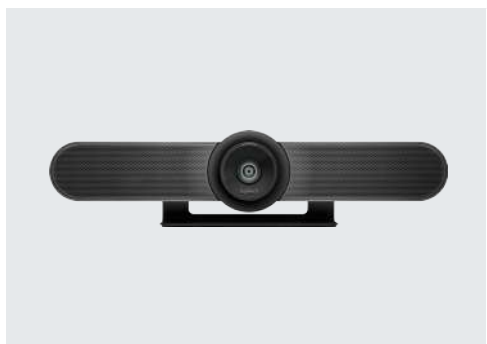

logitech®

超廣角視野 適用於小型空間。

羅技 MeetUp

羅技 MeetUp 是專為小型會議室和小房間設計的優質視訊會議攝影機。MeetUp 具有可拍攝下整個房間畫面的超廣角 120° 視野，讓會議桌的每個座位都清晰可見。電動平移/傾斜更能可將視野再擴大：最高可達 175°。低失真的羅技製造鏡頭。Ultra HD 4K 光學鏡頭，以及三個攝影機預先設定，提供優越的視訊品質，進一步增強面對面協作體驗。

MeetUp 的整合音訊功能針對小房間的聲學條件最佳化，提供卓越的音質體驗。三個水平瞄準波束成形麥克風與可自訂調校的音箱，可協助確保您的聲音和他們所看到的影像一樣優異。人類已習慣將語音和其看到的影像建立關聯。MeetUp 的頂級音訊可提供直覺且一致的聆聽體驗。

MeetUp 使用精巧的全功能設計，將連接線雜亂交錯的情況減到最低，具備 USB 隨插即用功能，打開包裝後即可輕鬆搭配任何視訊會議軟體與雲端服務使用，包括您正在使用的應用程式。

BlueJeans

lifesize

zoom

broadsoft

羅技 MeetUp

功能與優點

超廣角 120° 視野

所有羅技視訊會議解決方案中最寬廣的視野，讓室內每一個人，無論是在攝影機附近或坐在房間內另一端，都清晰可見。

銳利清晰的光學鏡頭

增強的面對面協作體驗是除了親自到場以外最好的選擇。先進的羅技鏡頭技術提供優異的視訊品質，具備卓越的解析度、速度、流暢性、色彩平衡和細節。

5 倍 HD 變焦

透過特寫功能鎖定對象和白板內容，可提供優異的細節和清晰度。

電動平移/傾斜

進一步擴展您的視野—最高可達 175°—平移檢視白板或是檢視其他有興趣的區域。

3 組攝影機預先設定

最多可選擇三個攝影機檢視的預先設定位置，而且按一下遙控器上的按鍵就能從任何位置歸回原位。